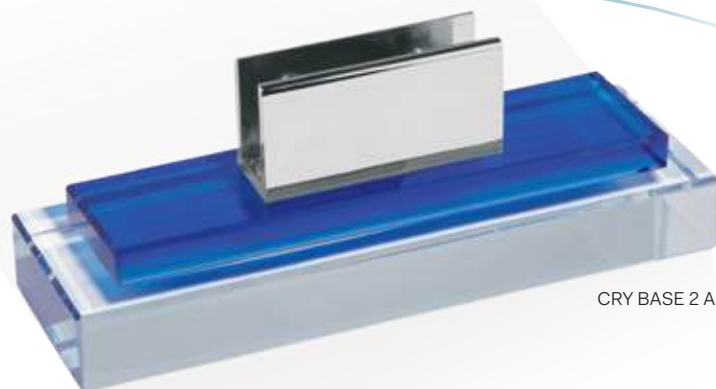

CRY BOX

Box con base in vetro / Box with glass base

ART. / CODE	MISURA SCATOLA / BOX SIZE	PACK
CRY BOX A	31x26	10
CRY BOX B	28,5x24,5	10
CRY BOX C	26,5x23	10

per spessori fino a 10 mm / For thickness till 10 mm

BASE	MISURA / SIZE
A	20x5x4
B	18x5x4
C	16x5x4

CRY SUPPORTO

Supporto per cristallo in metallo
Metal holder for crystal

ART. / CODE	MISURA / SIZE	PACK
CRY SUPPORTO A	4x2	20

per spessori fino a 8 mm / For thickness till 8 mm

CRY BASE

Base in vetro per cristallo
Glass base for crystal

ART. / CODE	MISURA / SIZE	PACK
CRY BASE A	15x4x5	25
CRY BASE B	14x4x5	25
CRY BASE C	13x4x5	25

per spessori fino a 10 mm / For thickness till 10 mm

CRY BASE 2

Base in vetro blu e trasparente per cristallo
Blue and transparent base for crystal

ART. / CODE	MISURA / SIZE	PACK
CRY BASE 2 A	15x5x5,5	25
CRY BASE 2 B	14x5x5,5	25
CRY BASE 2 C	13x5x5,5	25

per spessori fino a 10 mm / For thickness till 10 mm

CRY BASE 2 A