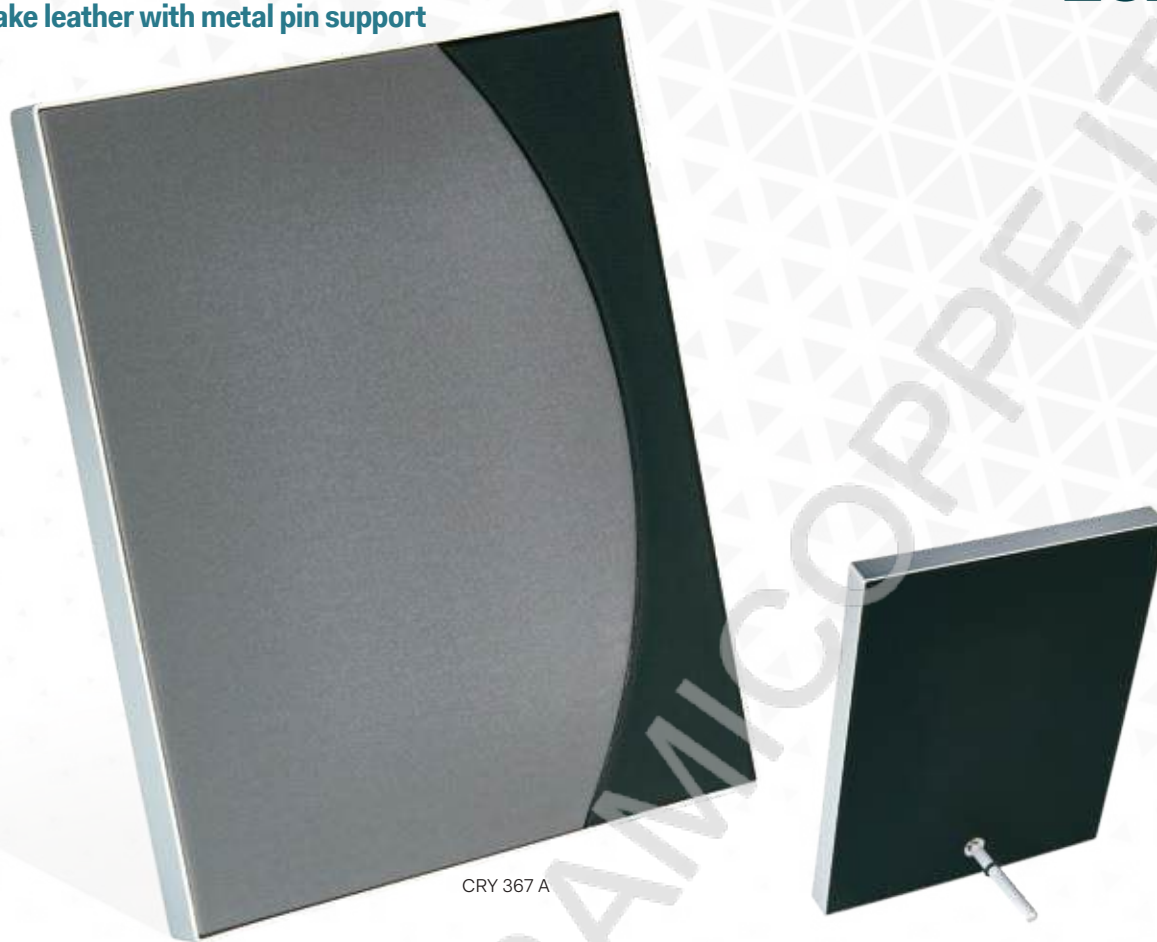

CRY 367 SUB

Placca grigia in simil pelle con supporto in metallo
Black fake leather with metal pin support

New
2025

05

Placche / Plaques

CRY 367 A

ART. / CODE	MISURA / SIZE	PACK
CRY 367 A	20x25	20

Spessore / Thickness 19 mm
Con box incluso / With gift box