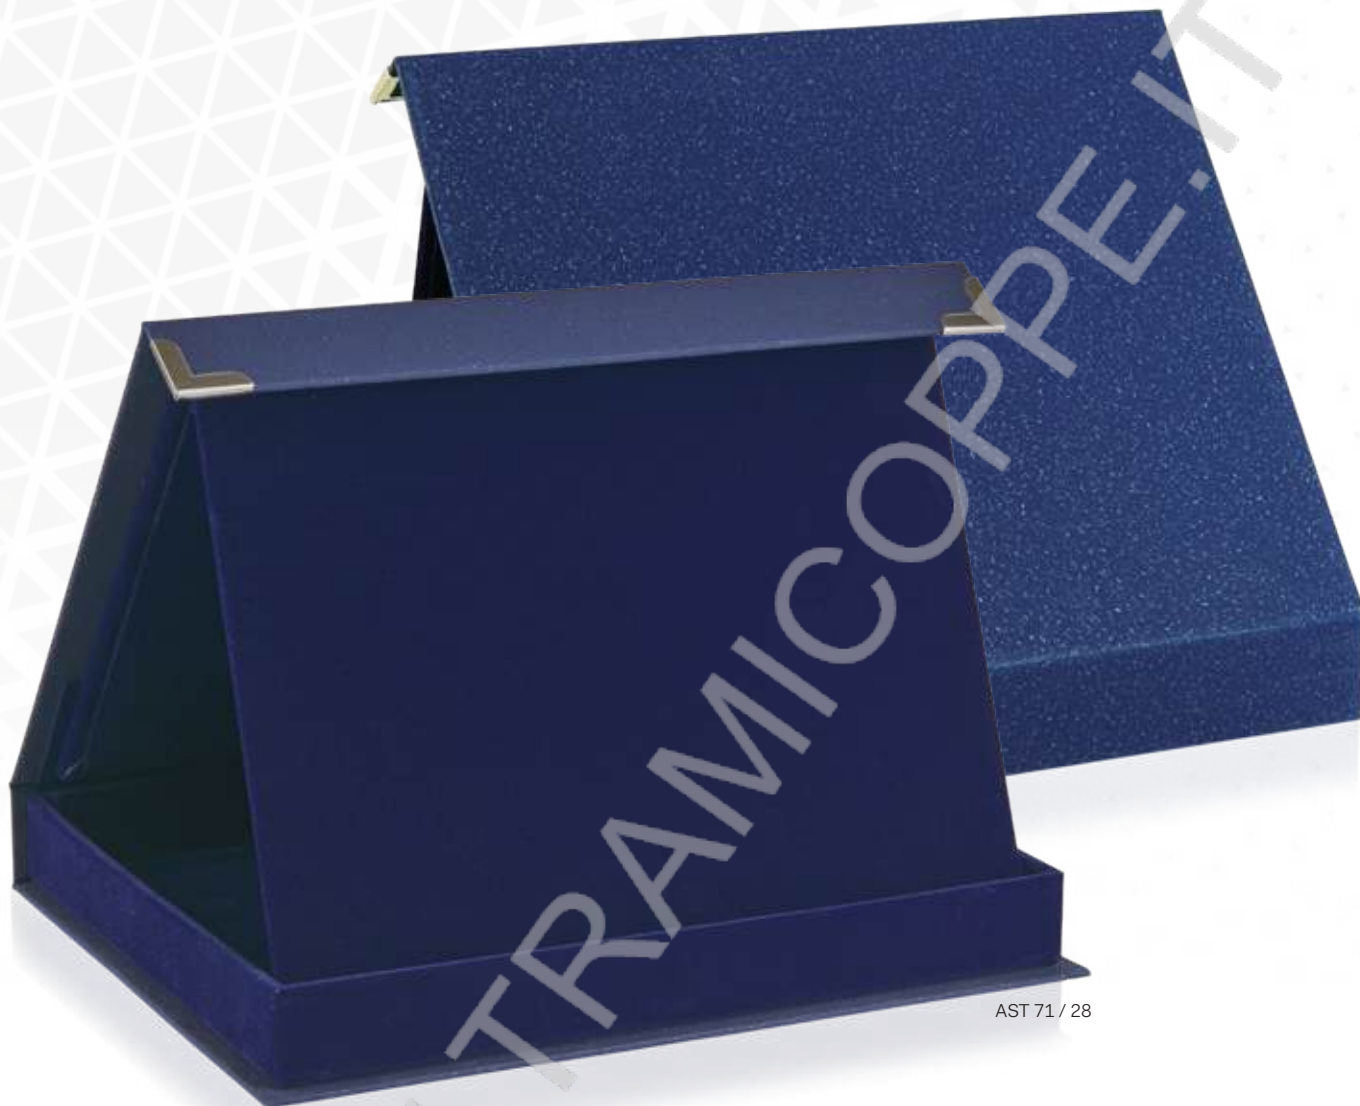

AST 71

Carta soft touch blu / Velluto
Soft touch blue paper / Velvet

AST 71 / 28