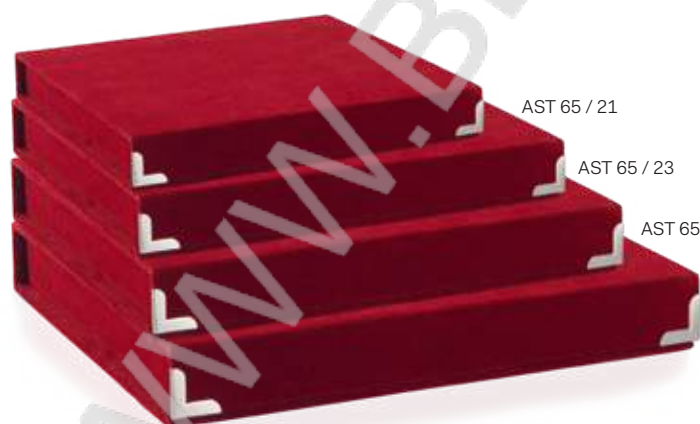

AST 65 / 21

AST 65 / 23

AST 65 / 26

AST 65 / 28

ART. / CODE	MISURA / SIZE	TARGA / PLAQUE	PACK
AST 65 / 28 R	28x23	20x15	10
AST 65 / 26 R	26x21	18x13	10
AST 65 / 23 R	23x19	16x12	10
AST 65 / 21 R	21x17	15x10	10

Spessore / Thickness 30 mm

Ognuno con protezione in cartoncino bianco

Each one wrapped in a white cardboard