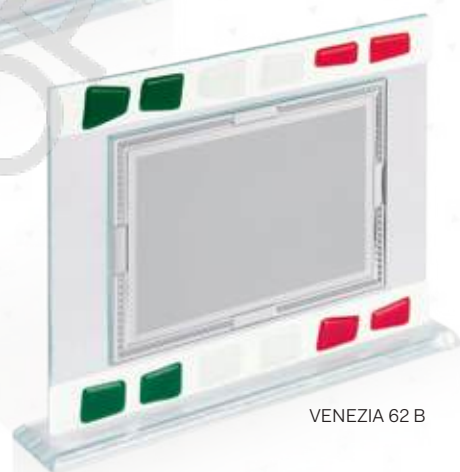

VENEZIA 62 A

VENEZIA 62 B

ART. / CODE	MISURA / SIZE	TARGA / PLATE
VENEZIA 62 A	28x22	18x13
VENEZIA 62 B	26x20	16x12

Scatola in cartoncino / Cardboard box
Targa a titolo dimostrativo / Plaque is not included