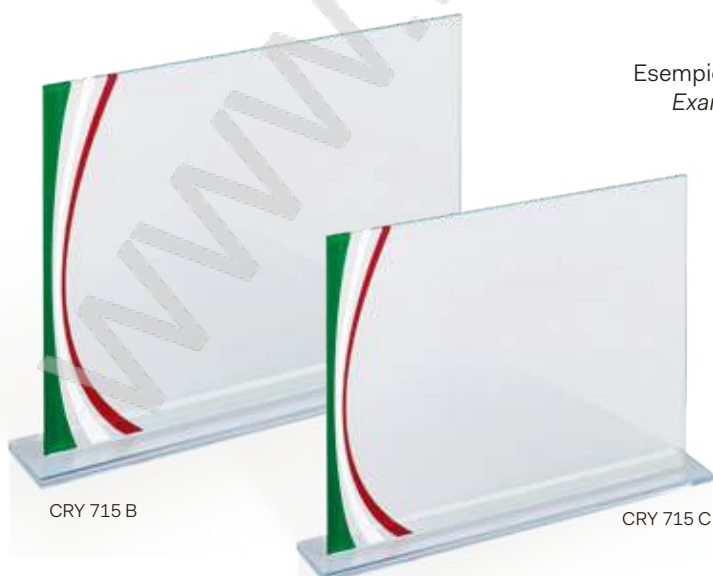

CRY 715 B

CRY 715 C