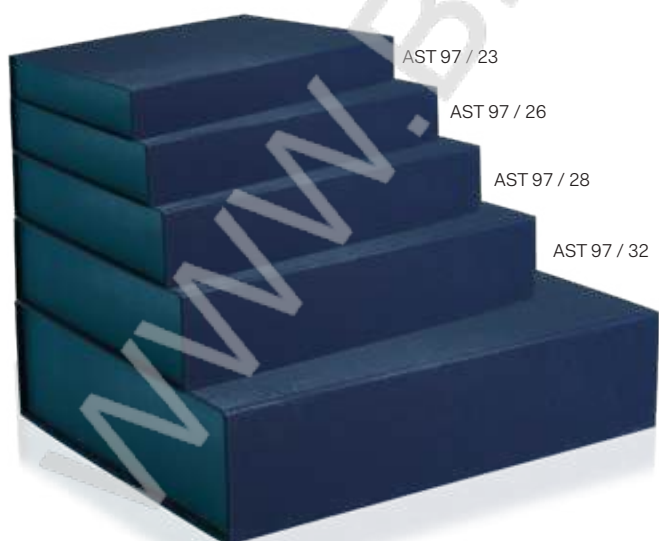

AST 97 / 23

AST 97 / 26

AST 97 / 28

AST 97 / 32