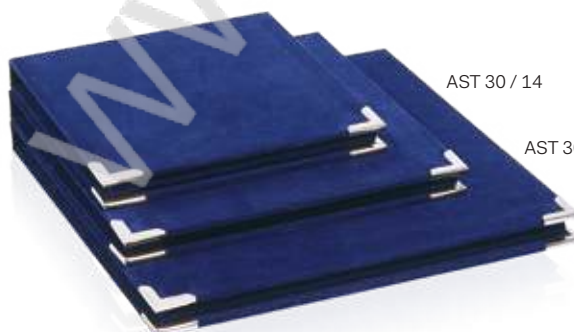

AST 30

Velluto / Velvet

AST 30 / 14

AST 30 / 17

AST 30 / 21

AST 30 / 21

ART. / CODE	MISURA / SIZE	PIATTO / PLATE	PACK
AST 30 / 21	21x21	ø 18	10
AST 30 / 17	17x17	ø 14	10
AST 30 / 14	14x14	ø 11	10

Spessore / Thickness 15 mm
 Ognuno con protezione in cartoncino bianco
 Each one wrapped in a white cardboard