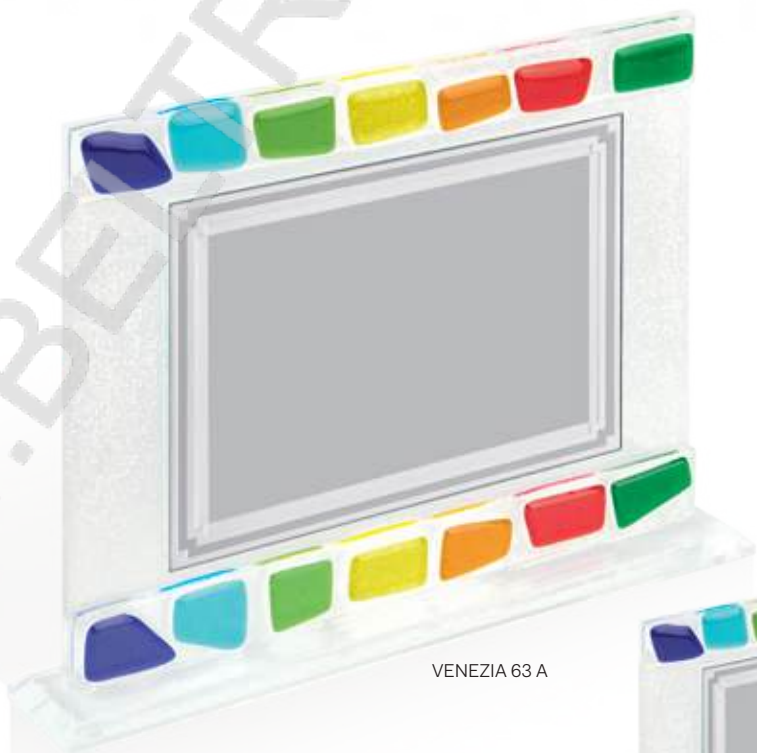

VENEZIA 63

VENEZIA 63 A