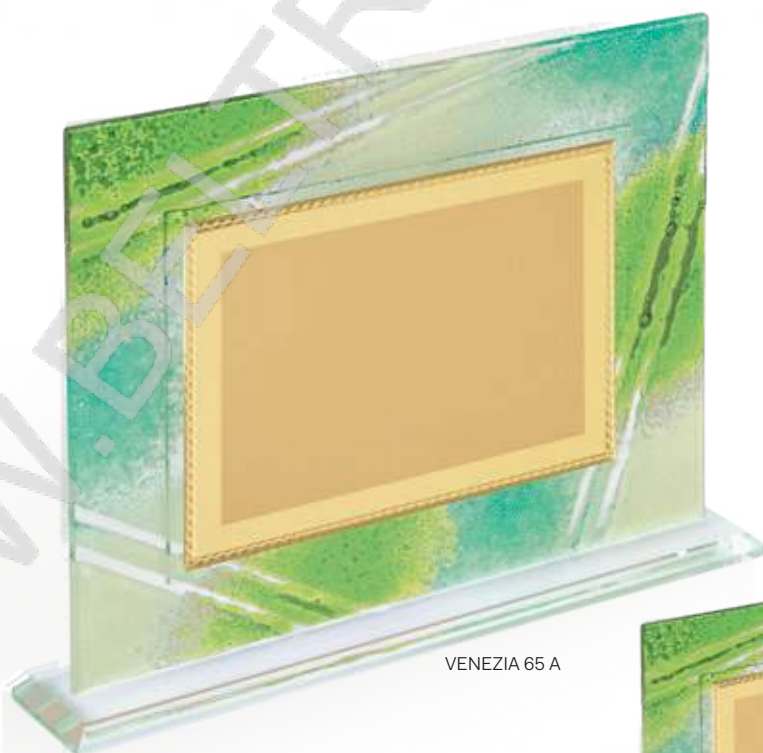

VENEZIA 65

VENEZIA 65 A