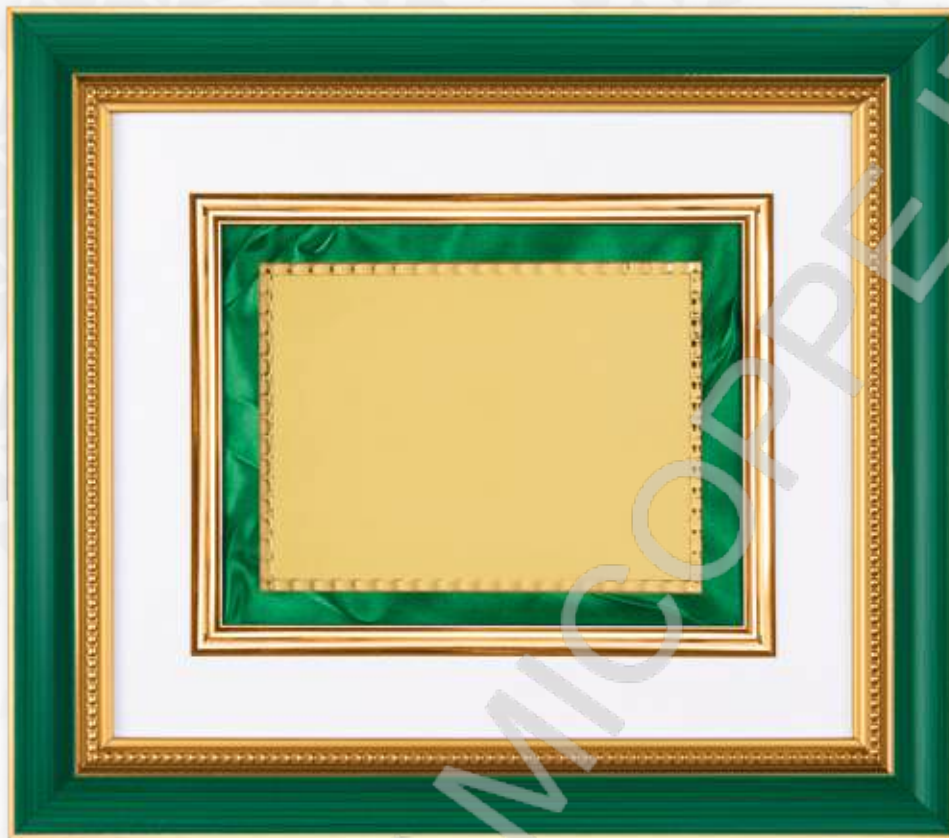

Cornice in PVC / PVC frame

COR 88 B

COR 88 C

Targa a titolo dimostrativo / *Plaque is not included*
Con scatola inclusa / *With box included*

COR 89

COR 89 A

ART. / CODE	MISURA / SIZE	TARGA / PLAQUE
COR 89 A	34,5x29,5	20x15
COR 89 B	32,5x27,5	18x13
COR 89 C	30,5x26,5	16x12