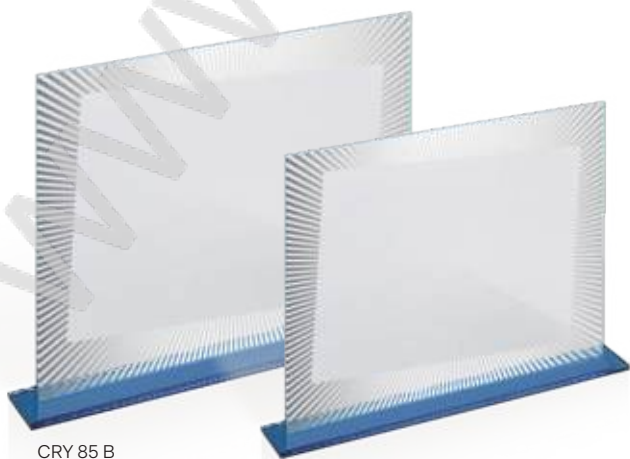

CRY 85 B

CRY 85 C

Esempio di personalizzazione
Example of customization