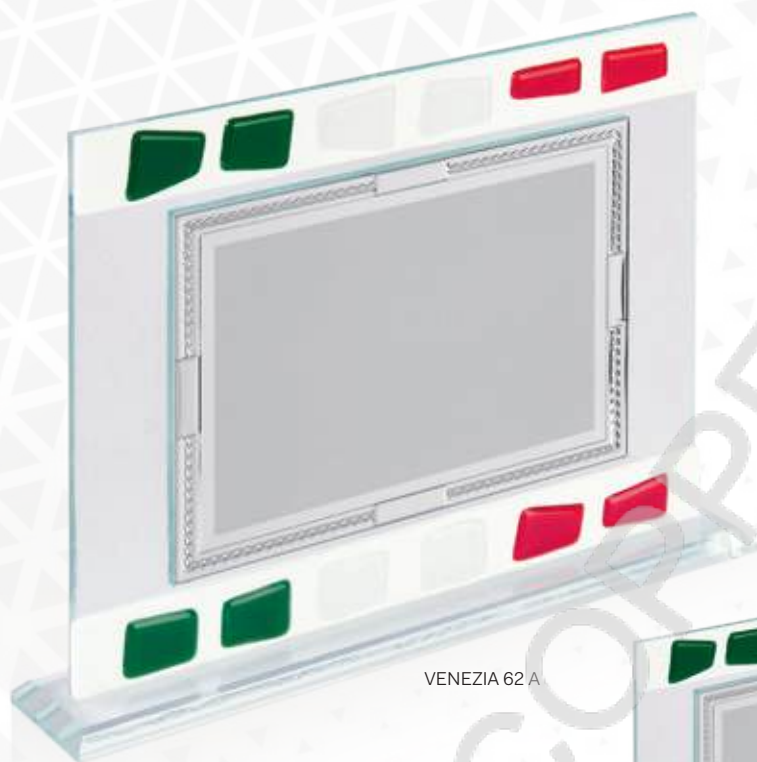

VENEZIA 61

VENEZIA 61 A

VENEZIA 61 B

ART. / CODE	MISURA / SIZE	TARGA / PLATE
VENEZIA 61 A	28x22	18x13
VENEZIA 61 B	26x20	16x12

Scatola in cartoncino / Cardboard box
Targa a titolo dimostrativo / Plaque is not included

VENEZIA 62

VENEZIA 62 A

VENEZIA 62 B

ART. / CODE	MISURA / SIZE	TARGA / PLATE
VENEZIA 62 A	28x22	18x13
VENEZIA 62 B	26x20	16x12

Scatola in cartoncino / Cardboard box
Targa a titolo dimostrativo / Plaque is not included