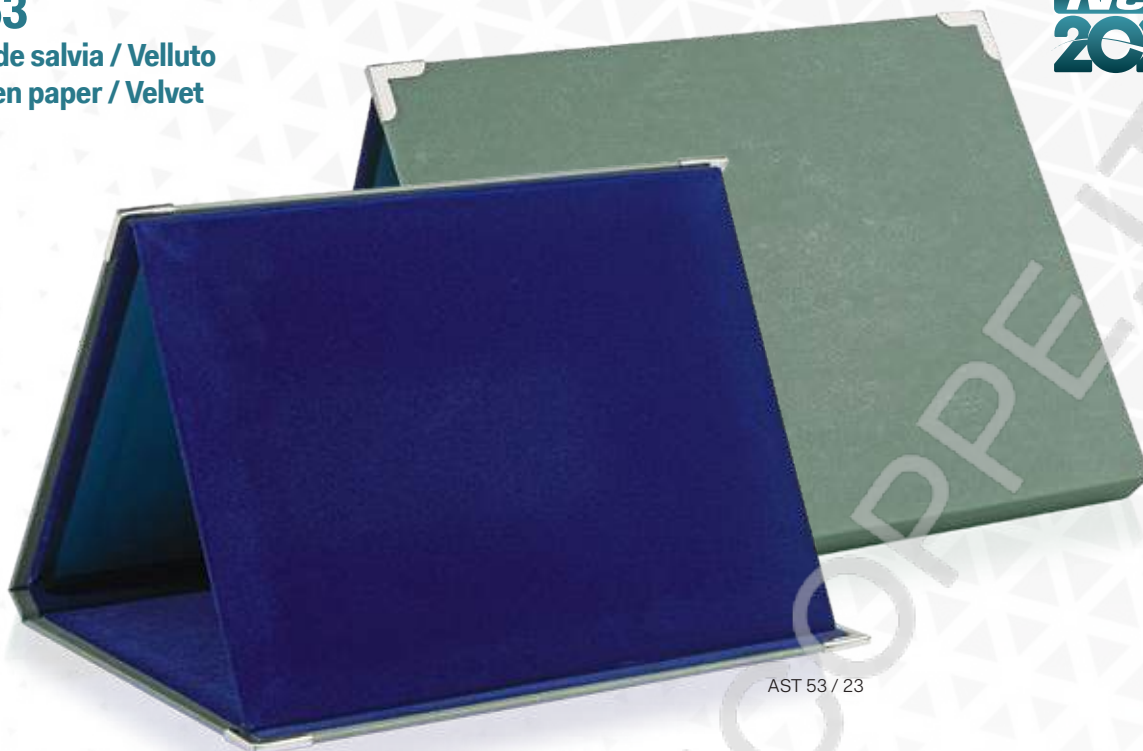

AST 53

Carta verde salvia / Velluto
Sage green paper / Velvet

New
2025

09

AST 53 / 23

ART. / CODE	MISURA / SIZE	TARGA / PLAQUE	PACK
AST 53 / 23	23x17	16x12	10
Spessore / Thickness 15 mm Ognuno con protezione in cartoncino bianco Each one wrapped in a white cardboard