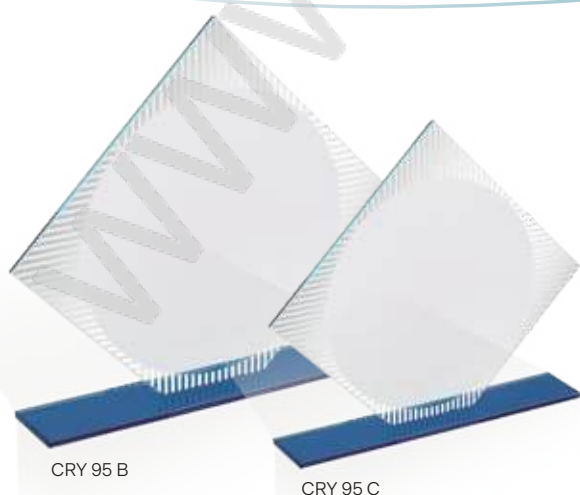

CRY 95 B

CRY 95 C

Personalizzazioni possibili
Possible customizations