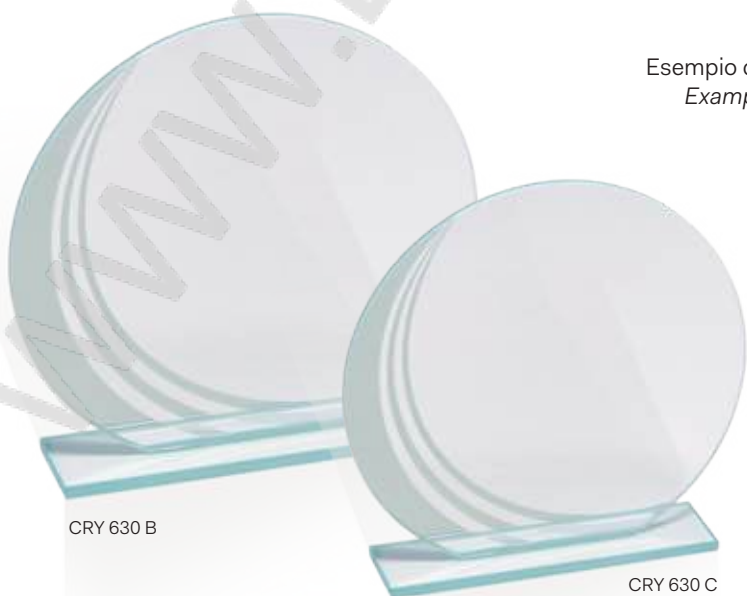

CRY 630 B

CRY 630 C