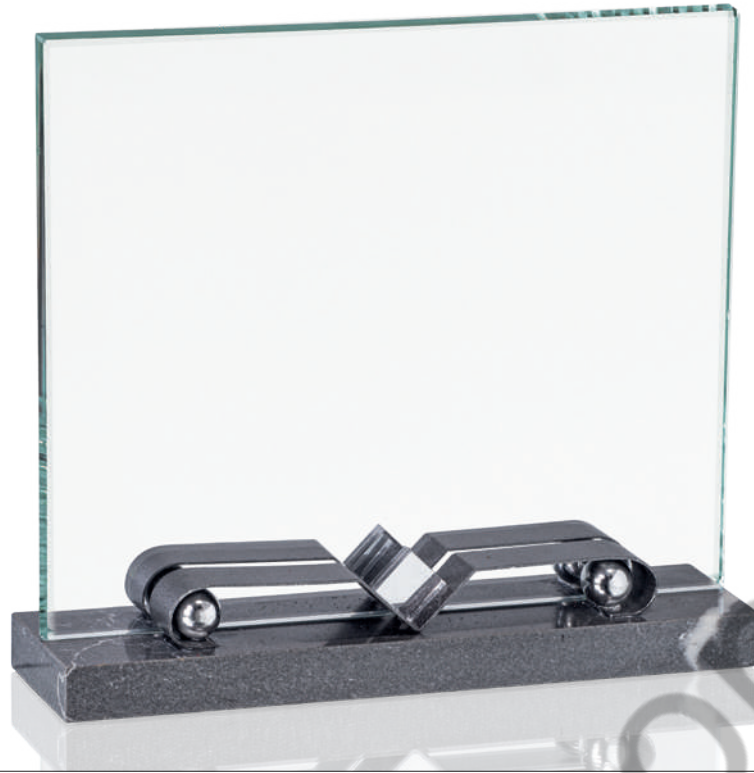

STANDARD BOX

Removibile / Removable

Serie **IT22200**

STANDARD BOX

Removibile / Removable

Art./Ref	Misure/Size cm	Sp/th	Material
IT22200	26,5x h19,5	0,5 cm	Glass/Wood
IT22201	28,5x h21,5	0,5 cm	Glass/Wood

Serie **IT22210**

STANDARD BOX

Removibile / Removable

Art./Ref	Misure/Size cm	Sp/th	Material
IT22210	24x h20,5	0,5 cm	Glass/Wood
IT22211	26x h22,5	0,5 cm	Glass/Wood

ITALIAN DESIGN

Serie **IT22190**

Art./Ref	Misure/Size cm	Sp/th	Material
IT22190	26,5x h19,5	0,5 cm	Glass/Wood
IT22191	28,5x h21,5	0,5 cm	Glass/Wood

STANDARD BOX

Base removibile / Removable base

Serie **IT22140**

STANDARD BOX

Removibile / Removable

Art./Ref	Misure/Size cm	Sp/th	Material
IT22140	24,5x h22	0,5 cm	Glass
IT22141	26,5x h24	0,5 cm	Glass

Serie **IT22150**

STANDARD BOX

Removibile / Removable

Art./Ref	Misure/Size cm	Sp/th	Material
IT22150	24,5x h22	0,5 cm	Glass
IT22151	26,5x h24	0,5 cm	Glass

ITALIAN DESIGN

Serie **IT22130**

Art./Ref	Misure/Size cm	Sp/th	Material
IT22130	26,5x h22	0,5 cm	Glass
IT22131	28,5x h24	0,5 cm	Glass