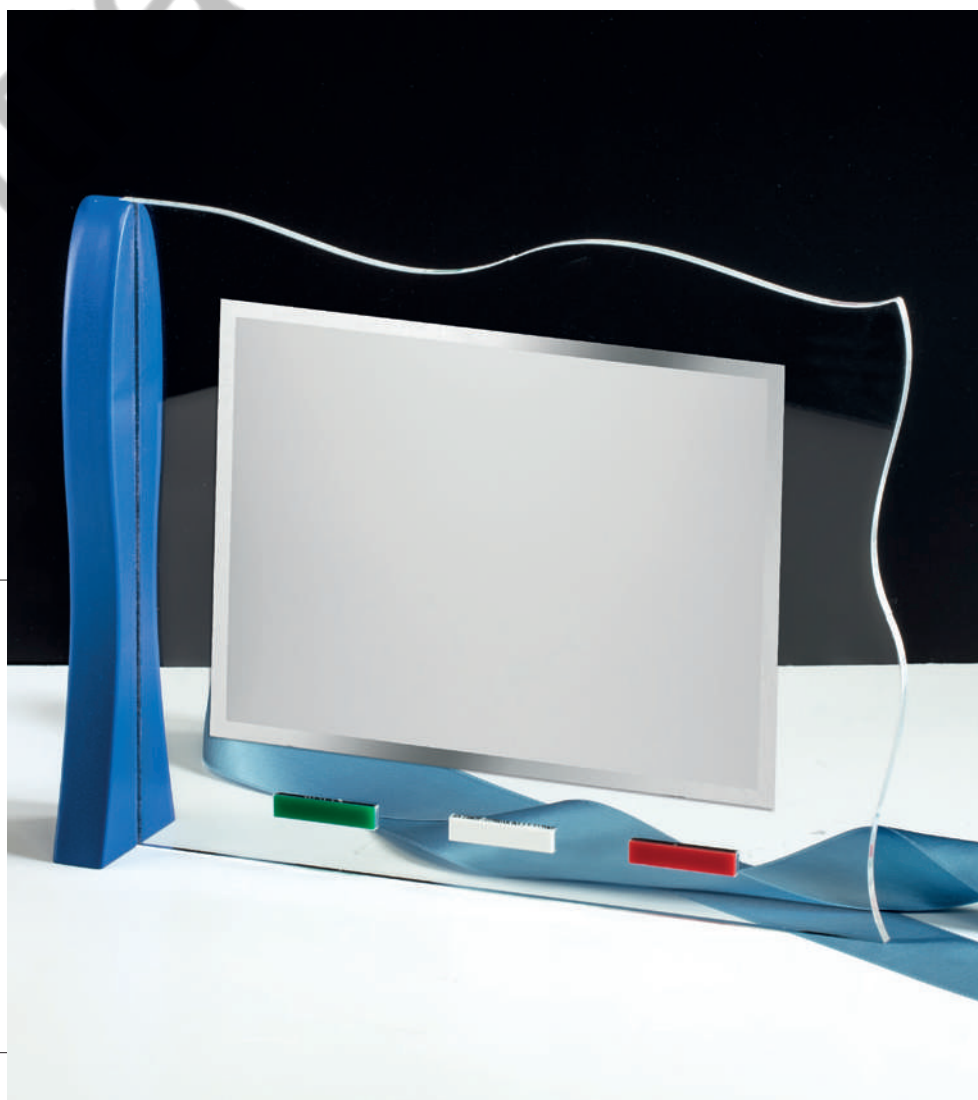

**PLEXIGLASS REMOVIBILE
REMOVABLE PLEXIGLASS**

ACRYLIC

ACRILICO qualità italiana

PLEXIGLASS SATINATO
SATIN PLEXIGLASS

Serie **CA410**

Art./Ref.	Misure/Size cm
CA410	25x h25
CA411	28x h28

PLEXIGLASS REMOVIBILE
REMOVABLE PLEXIGLASS

Removibile / Removable

ACRILICO qualità italiana

PLEXIGLASS REMOVIBILE
REMOVABLE PLEXIGLASS

Art./Ref.	Misure/Size cm
CA125/1	10x24
CA125/2	12x28

GIFT BOX INCLUSO

Serie **CA125**
ACRILICO qualità italiana

ACRYLIC

PLEXIGLASS REMOVIBILE
REMOVABLE PLEXIGLASS

Serie **CA132**

STANDARD BOX INCLUSO

ACRILICO qualità italiana

ACRYLIC

PLEXIGLASS REMOVIBILE
REMOVABLE PLEXIGLASS

Solo plex/ Only plex		Set Completo di targa Complete Set with Shield	
Art./Ref.	Misure/Size cm	Art./Ref.	Targa/Shield cm
CA108/18	24x20,5	CA108/18T	18x13
CA108/20	26x22,5	CA108/20T	20x15