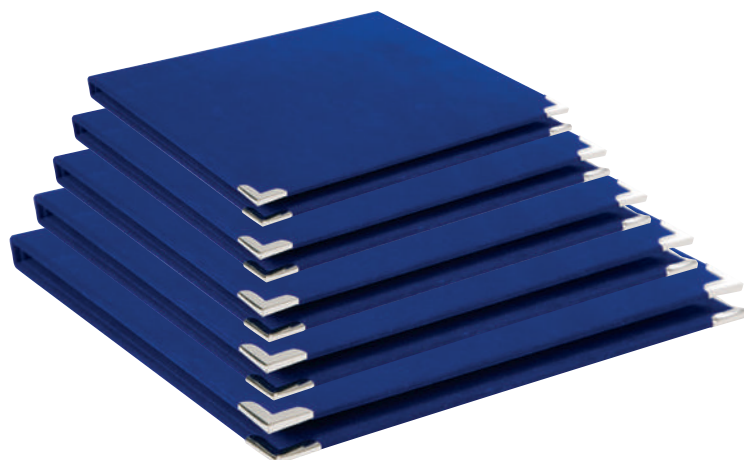

Serie **410BOX**

BOX MDF VELLUTO *MDF VELVET BOX*

Art./Ref	Material	Misure/Size cm	Targa/Shield
410BOX	Velluto / Velvet	18x14 h.1,5	15x10
411BOX	Velluto / Velvet	23x17 h.1,5	16x12
412BOX	Velluto / Velvet	25x19 h.1,5	18x13
413BOX	Velluto / Velvet	28x21 h.1,5	20x15
414BOX	Velluto / Velvet	30x25 h.1,5	23x18