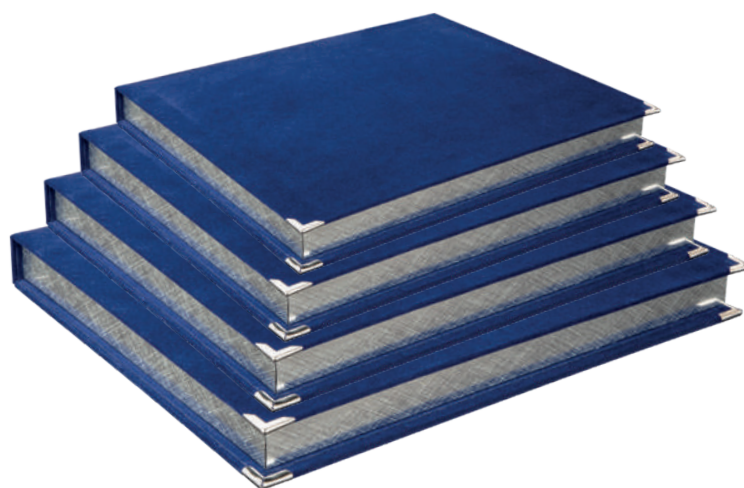

Art./Ref	Material	Misure/Size cm	Targa/Shield
419BOXR	Velluto / Velvet	12x9 h.1,5	9x6

Serie **420BOXR**

BOX MDF VELLUTO *MDF VELVET BOX*

Art./Ref	Material	Misure/Size cm	Targa/Shield
420BOX	Velluto / Velvet	9x12 h. 1,5	6x9