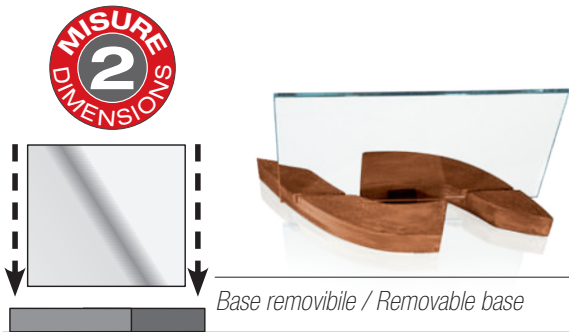

Serie **IT22000**

Art./Ref	Misure/Size cm	Sp/th	Material
IT22000	24x h20	0,5 cm	Glass
IT22001	26x h22	0,5 cm	Glass

STANDARD BOX

Removibile / Removable

Serie **IT25020**

STANDARD BOX

Removibile / Removable

Art./Ref	Misure/Size cm	Sp/th	Material
IT25020	25x h22,5	0,5 cm	glass/wood
IT25021	27x h24,5	0,5 cm	glass/wood

Serie **IT23060**

Art./Ref	Misure/Size cm	Sp/th	Material
IT23060	25x h23	0,5 cm	Glass/Wood
IT23061	27x h25	0,5 cm	Glass/Wood

STANDARD BOX

Base removibile / Removable base

Serie **IT23000**

Art./Ref	Misure/Size cm	Sp/th	Material
IT23000	29x h22	0,5 cm	Glass/Wood
IT23001	31x h24	0,5 cm	Glass/Wood