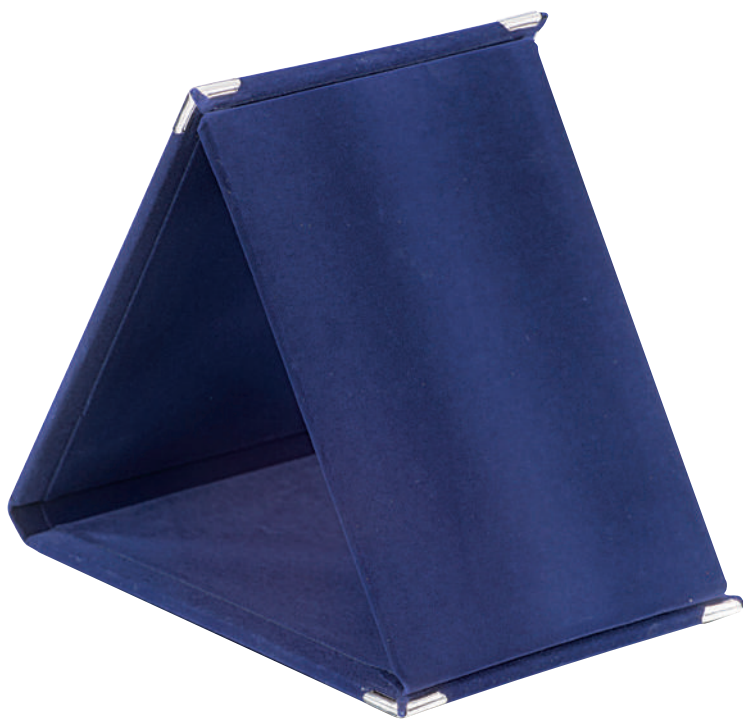

Art./Ref	Material	Misure/Size cm	Targa/Shield
420BOX	Velluto / Velvet	9x12 h.1,5	6x9
421BOX	Velluto / Velvet	12x15 h.1,5	9x12

Serie **420BOX**

BOX MDF VELLUTO *MDF VELVET BOX*