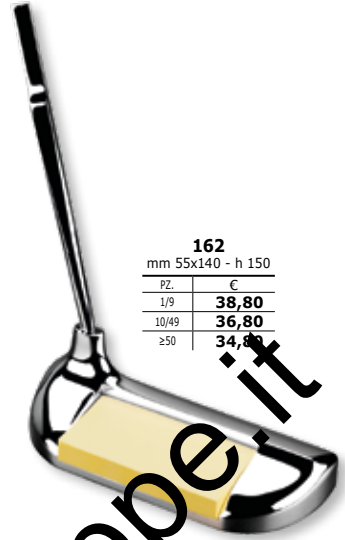

162
mm 55x140 - h 150

PZ.	€
1/9	38,80
10/49	36,80
≥50	34,80