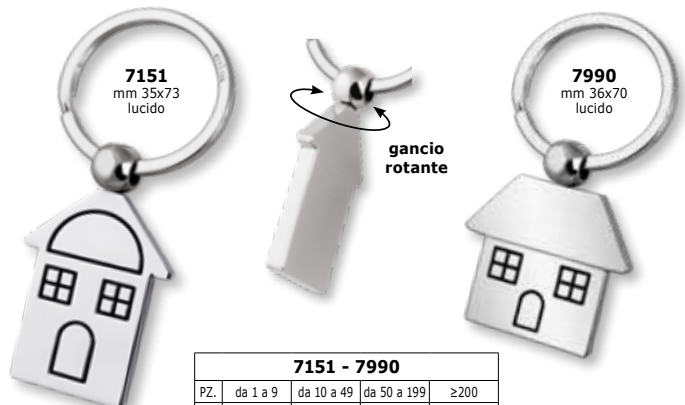

7151 - 7990				
PZ.	da 1 a 9	da 10 a 49	da 50 a 199	≥200
€	6,80	5,80	5,40	5,20

spedizione nelle 24/48 ore dal ricevimento del pagamento

www.beltramicoppe.it