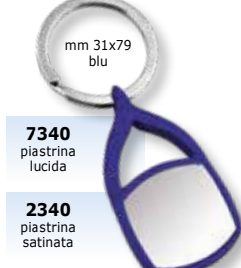

7340

piastrina
lucida

2340

piastrina
satinata