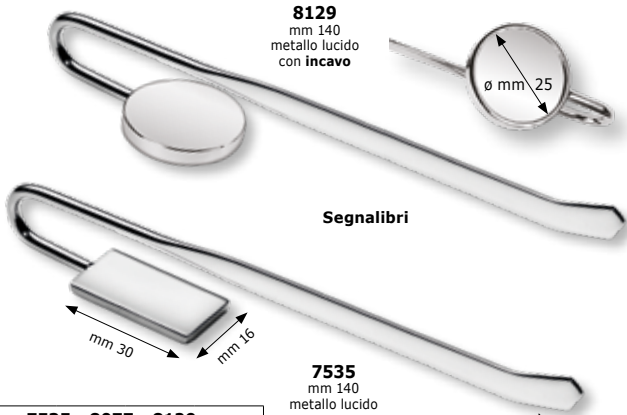

box per set
 gemelli
 e fermacravatta

27179
 mm 40x80 h 30
 fermacravatta
 non incluso
€ 8,80

box per
 fermacravatta

spedizione nelle 24/48 ore dal ricevimento del pagamento

stesso prezzo per qualsiasi quantità

8077
mm 48x55
metallo lucido

**maxi
fermasoldi
doppio**

retro

8129
mm 140
metallo lucido
con **incavo**

Segnalibri

7535
mm 140
metallo lucido

7535 - 8077 - 8129				
PZ.	da 1 a 9	da 10 a 49	da 50 a 199	≥200
€	16,80	15,80	14,80	13,80