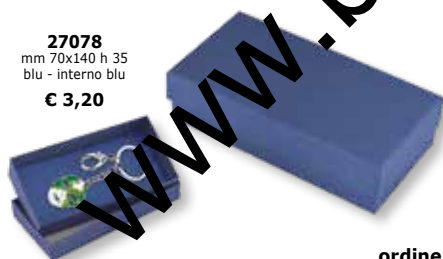

27078
mm 70x140 h 35
blu - interno blu