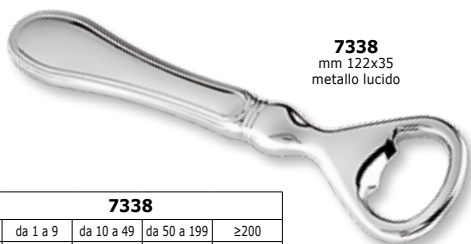

7338
mm 122x35
metallo lucido

PZ.	da 1 a 9	da 10 a 49	da 50 a 199	≥ 200
€	10,80	9,80	9,40	9,20

controllare sempre disponibilità e prezzi che potrebbero subire variazioni