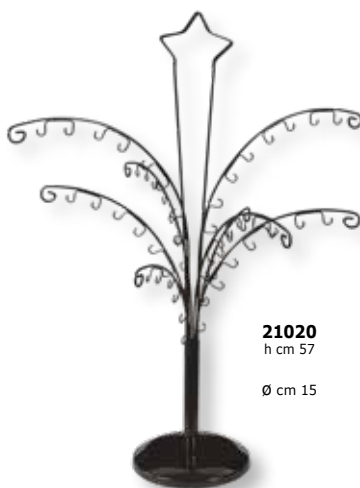

stesso prezzo per qualsiasi quantità - portachiavi non inclusi

**Espositori per portachiavi
(portachiavi non inclusi)**

21019
h cm 43

Girevole

venduto
in set da 2 pz.

Ø cm 15

ordine minimo 2 pz. e multipli

21020
h cm 57