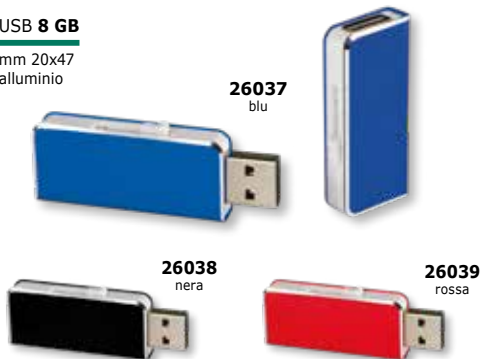

USB pen drive

USB 8 GB

mm 20x47
alluminio

26037
blu

26038
nera

26039
rossa