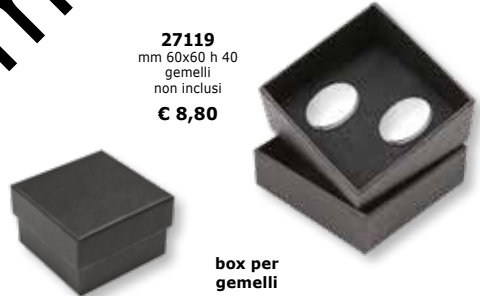

box per
gemelli

27119
mm 60x60 h 40
gemelli non inclusi
€ 8,80

box per
gemelli

27178
mm 40x80 h 30
gemelli non inclusi
€ 8,80