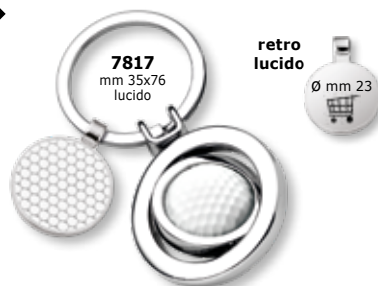

2875
mm 35x85
lucido

retro
lucido

€ 1,80

stesso prezzo
per qualsiasi quantità

	7817			
PZ.	da 1 a 9	da 10 a 49	da 50 a 199	≥200
€	10,80	10,20	9,80	9,60