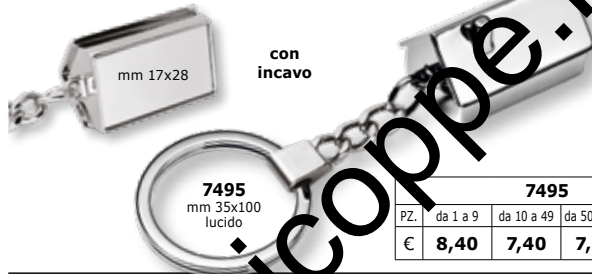

7495				
PZ.	da 1 a 9	da 10 a 49	da 50 a 199	≥200
€	8,40	7,40	7,00	6,80