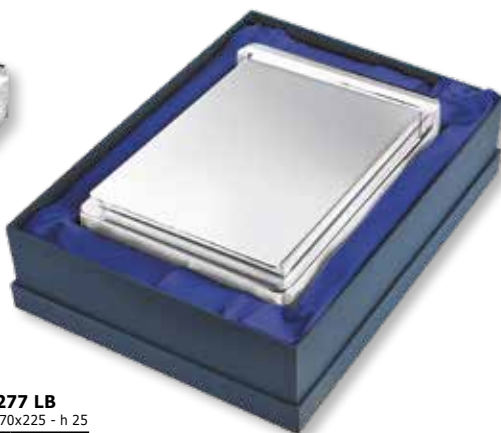

277
mm 170x225 - h 25

PZ.	€
1/9	64,80
10/49	62,80
≥50	60,80

277 LB
mm 170x225 - h 25

PZ.	€
1/9	78,80
10/49	76,80
≥50	74,80

www.beltramicoppe.it

244
mm 55x73

PZ.	€
1/9	16,80
10/49	15,80
≥50	14,80

247
mm 30x65