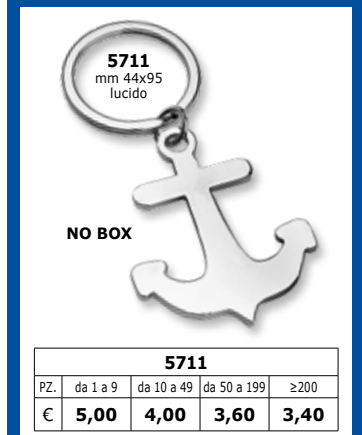

5711				
PZ.	da 1 a 9	da 10 a 49	da 50 a 199	≥200
€	5,00	4,00	3,60	3,40