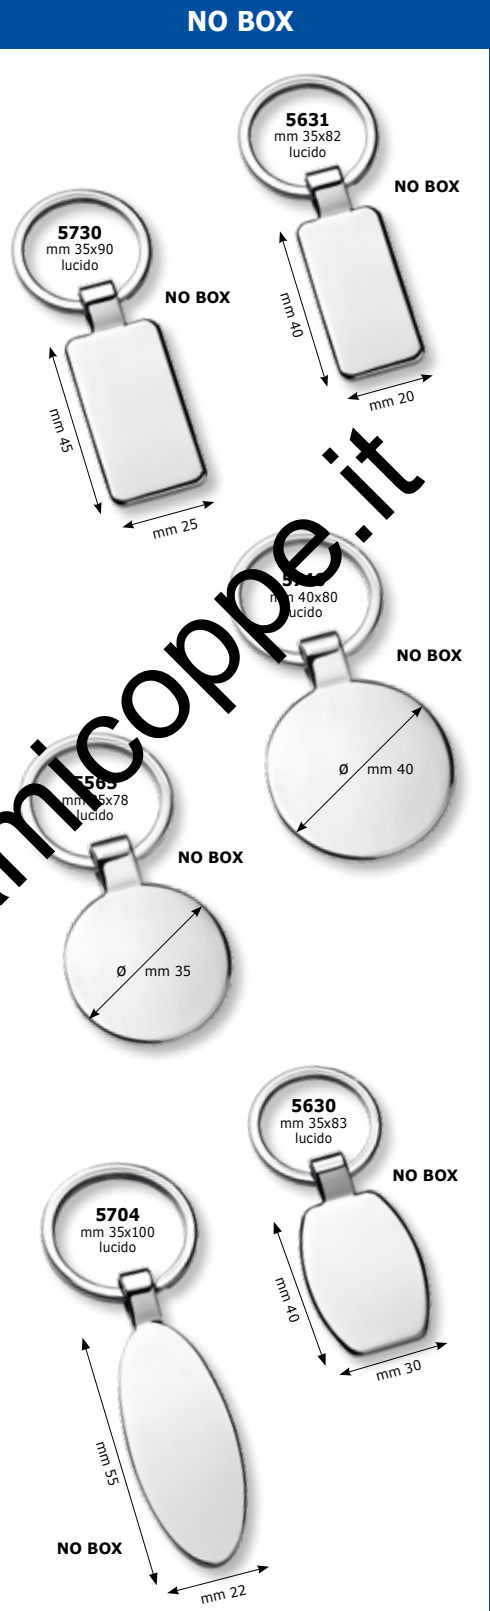

7114 - 7172 - 7285 - 7288 - 7356 - 7365 - 7770				
PZ.	da 1 a 9	da 10 a 49	da 50 a 199	≥200
€	5,80	4,80	4,40	4,20

5565 - 5630 - 5631 - 5704 - 5730 - 5740				
PZ.	da 1 a 9	da 10 a 49	da 50 a 199	≥200
€	4,60	3,60	3,20	3,00

www.beltramicoppe.it

controllare sempre disponibilità e prezzi che potrebbero subire variazioni