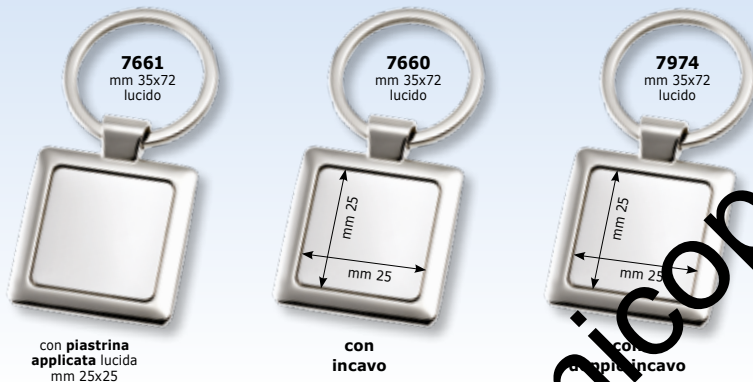

spedizione nelle 24/48 ore dal ricevimento del pagamento

stesso prezzo per tutti i modelli	PZ.	da 1 a 9	da 10 a 49	da 50 a 199	≥ 200	
	€	6,20	5,20	4,80	4,60	

www.beltramicoppe.it