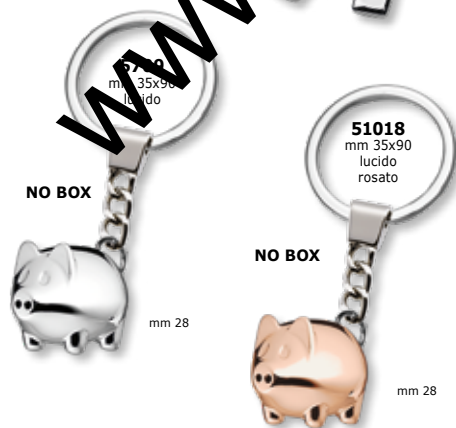

spedizione nelle 24/48 ore dal ricevimento del pagamento

NO BOX

5574 - 5686 - 5687 - 5709 - 5733 - 51018				
PZ.	da 1 a 9	da 10 a 49	da 50 a 199	≥200
€	6,60	5,60	5,20	5,00