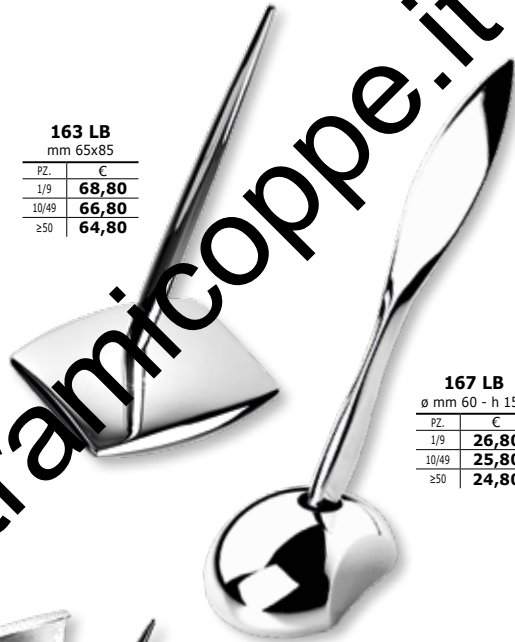

163 LB
mm 65x85

PZ.	€
1/9	68,80
10/49	66,80
≥50	64,80

167 LB
ø mm 60 - h 150

PZ.	€
1/9	26,80
10/49	25,80
≥50	24,80