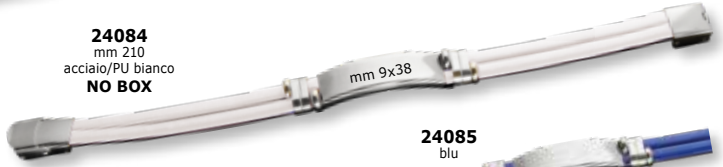

24085
blu

24087
nero

	24028 - 24029 - 24084	24085 - 24086 - 24087	
PZ.	da 1 a 9	da 10 a 49	≥50
€	9,80	8,80	7,80

24086
rosso

spedizione nelle 24/48 ore dal ricevimento del pagamento

24077
mm 210
acciaio
silicone nero
NO BOX