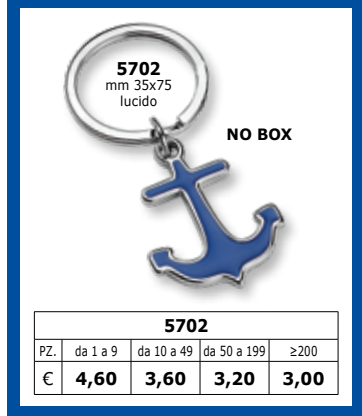

5702				
PZ.	da 1 a 9	da 10 a 49	da 50 a 199	≥200
€	4,60	3,60	3,20	3,00

controllare sempre disponibilità e prezzi che potrebbero subire variazioni