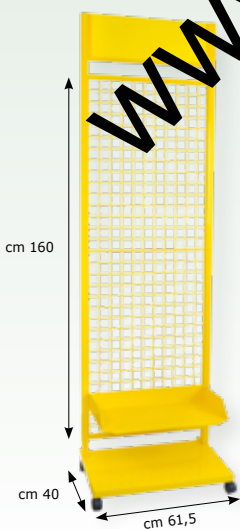

21024
h cm 208

21025
h cm 185
Girevole
con 4 lati

EXPO 02
h cm 180
Girevole
con 3 lati

controllare sempre disponibilità e prezzi che potrebbero subire variazioni

Crest in MDF - NO BOX

spedizione nelle 24/48 ore dal ricevimento del pagamento