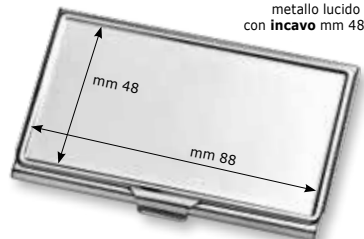

9031
mm 59x93x6
metallo lucido
con incavo mm 48x88

possibilità di incisione
o etichetta resinata

9031				
PZ.	da 1 a 9	da 10 a 49	da 50 a 199	≥200
€	8,80	7,80	7,40	7,20

6010
mm 60x100x11
plastica e alluminio