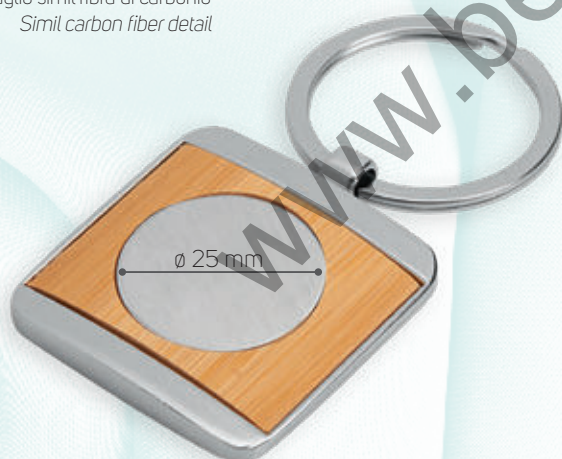

MISURA / SIZE	PACK
86x35	50

Dettaglio simil fibra di carbonio
Simil carbon fiber detail

K37 Chromed

MISURA / SIZE	PACK
76x40	50

Dettaglio in Bamboo
Bamboo detail

K38 Chromed

MISURA / SIZE	PACK
86x35	50

Dettaglio in Bamboo
Bamboo detail