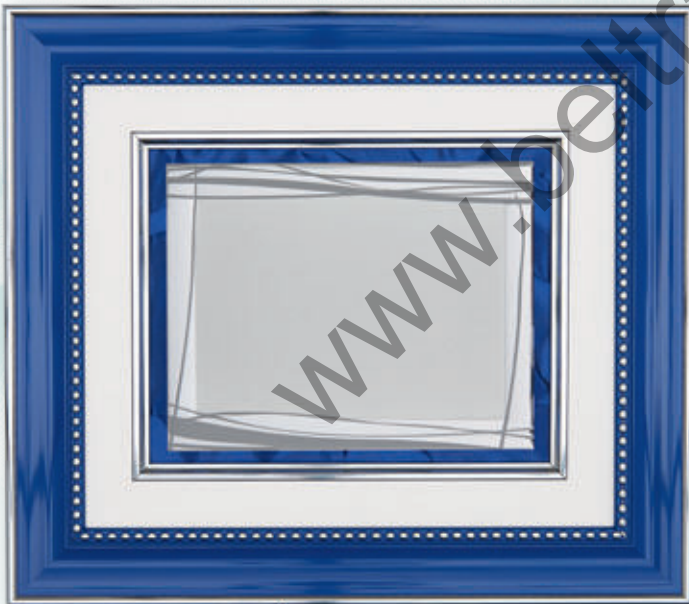

Cornici / Frames

Targhe a titolo dimostrativo
Plaques are put in only like mock-up
Con scatola inclusa / With box included

COR 72 A

COR 72

ART. / CODE	MISURA / SIZE	TARGA / PLAQUE
COR 72 A	39x34	20x15
COR 72 B	37x32	18x13
COR 72 C	35x31	16x12

Cornice in PVC / PVC frame