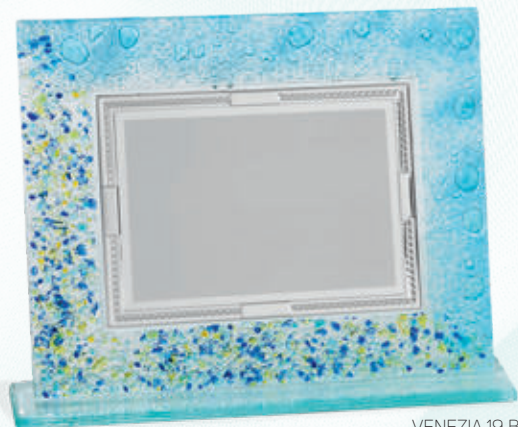

VENEZIA 19 B