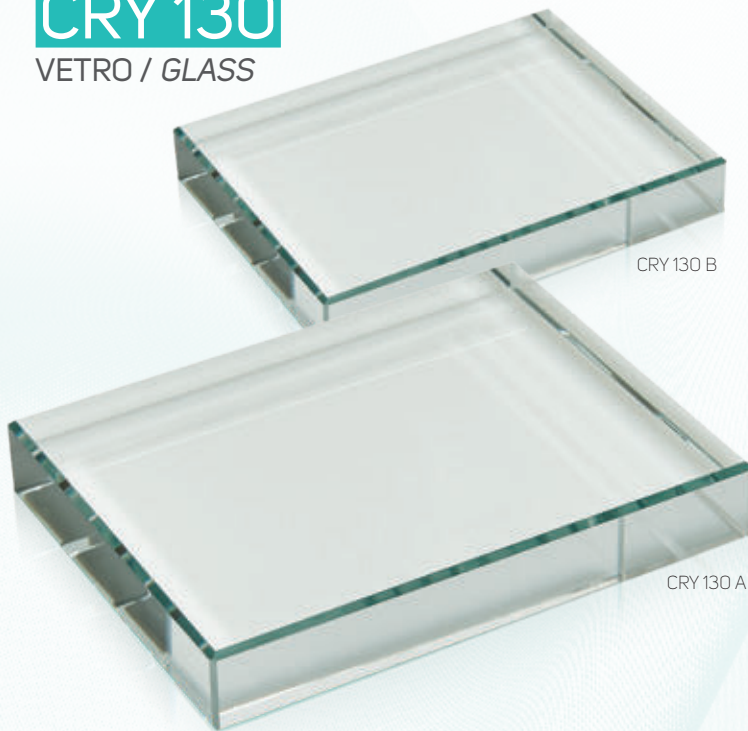

CRY 130

VETRO / GLASS

CRY 130 B

CRY 130 A

ART. / CODE	MISURA / SIZE	PACK
CRY 130 A	12x9	20
CRY 130 B	10x8	20

Spessore / Thickness 19 mm
Con box incluso / With gift box

Esempio di personalizzazione
Example of customization