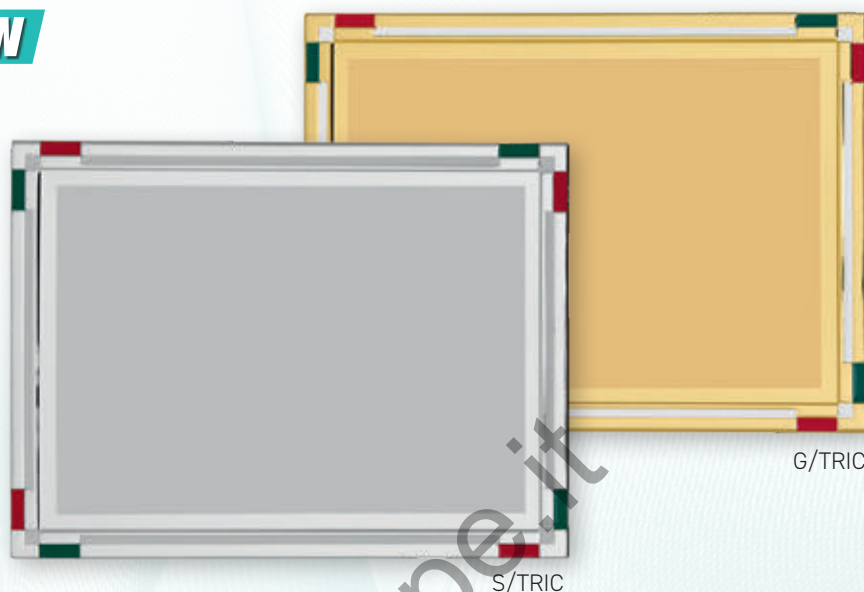

PER SUBLIMAZIONE FOR SUBLIMATION

TARGA URBINO