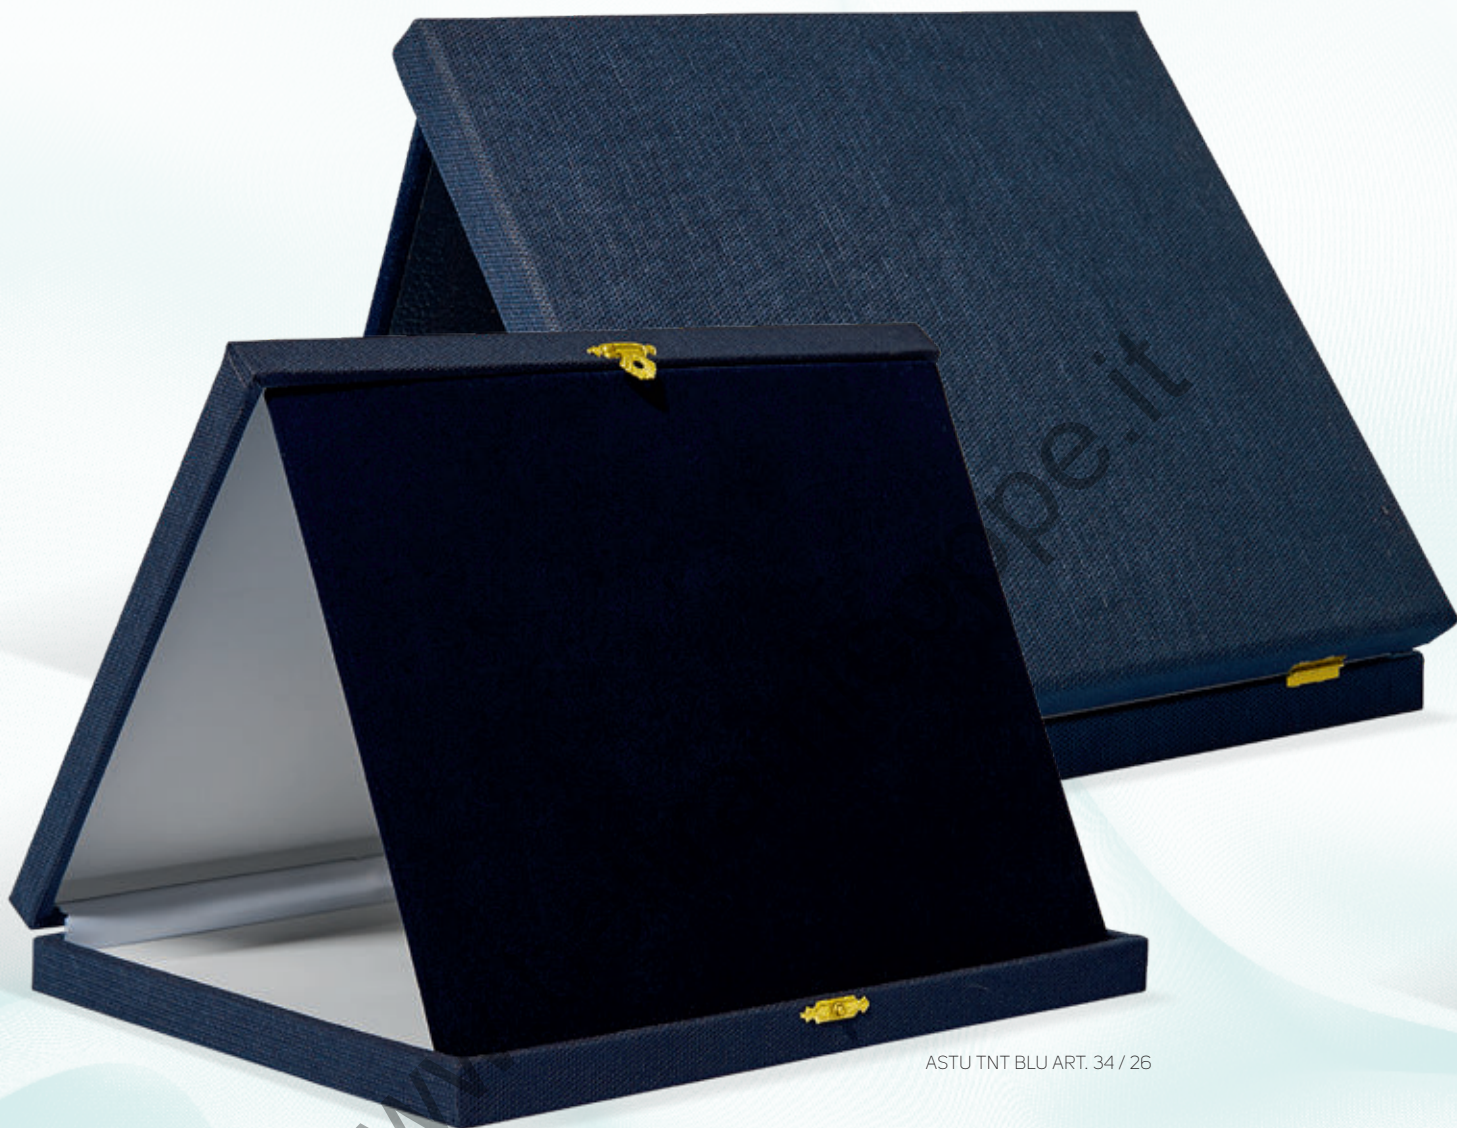

Spessore / Thickness 30 mm
Ognuno con protezione in cartoncino bianco
Each one wrapped in a white cardboard

AST 70 / 23

AST 70 / 26

AST 70 / 28

ASTU TNT BLU ART. 34

VELLUTO - TNT

VELVET - NON WOVEN FABRIC

ASTU TNT BLU ART. 34 / 26